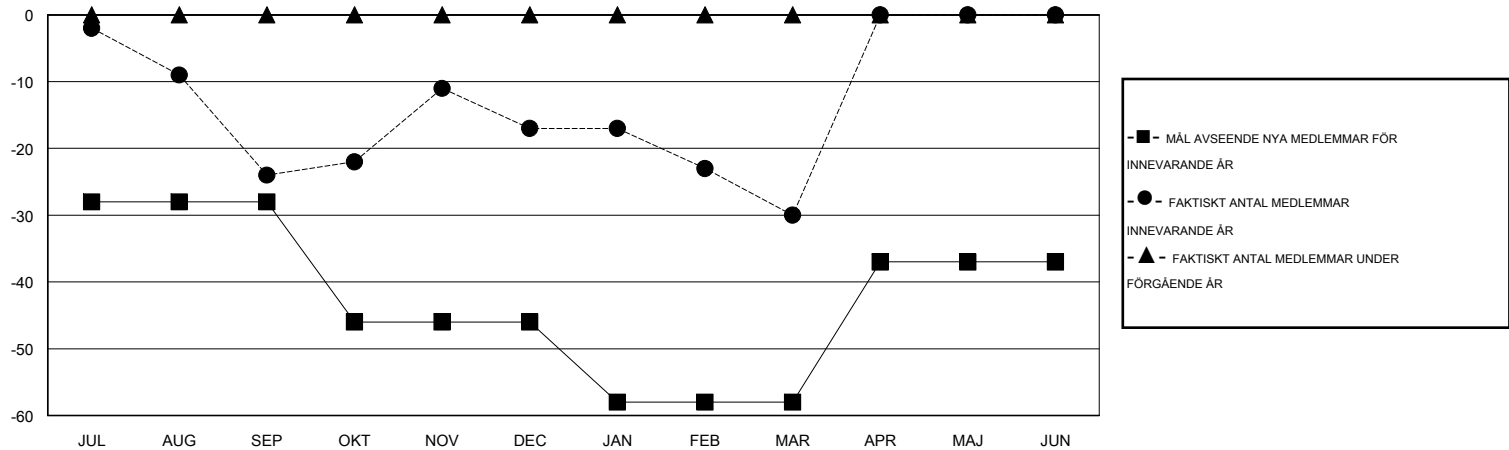

MONTHLY MEMBERSHIP PROGRESS REPORT

District 104E6

Results as of: 3/31/2016

GMT: OPEN

OMRÅDE NORWAY

GMT KO 4

| Klubbar | | | | | Medlemmar | | | | |
|------------------------|--------------------------|-------------|-----------------|--------------------------|------------------------|----------------------------|------------------------------------|-------------------|--------------------------|
| RESULTAT FÖR 2015-2016 | | | | | RESULTAT FÖR 2015-2016 | | | | |
| KVARTAL | MÅL AVSEENDE NYA KLUBBAR | NYA KLUBBAR | AVFÖRDA KLUBBAR | NETTOTILLVÄX T/MINSKNING | KVARTAL | MÅL AVSEENDE NYA MEDLEMMAR | CHARTER OCH TILLAGDA NYA MEDLEMMAR | AVFÖRDA MEDLEMMAR | NETTOTILLVÄX T/MINSKNING |
| JUL/AUG/SEP | 0 | 0 | 1 | -1 | JUL/AUG/SEP | -28 | 16 | 40 | -24 |
| OKT/NOV/DEC | 0 | 0 | 0 | 0 | OKT/NOV/DEC | -18 | 36 | 29 | 7 |
| JAN/FEB/MAR | 0 | 0 | 1 | -1 | JAN/FEB/MAR | -12 | 40 | 53 | -13 |
| APR/MAJ/JUN | 0 | 0 | 0 | 0 | APR/MAJ/JUN | 21 | 0 | 0 | 0 |

MÅL OCH FAKTISKT ANTAL NYA KLUBBAR

MÅL OCH FAKTISKT ANTAL MEDLEMMAR

NEDLAGDA KLUBBAR: 2

39 CLUBS OF 87 TOG UPP EN ELLER FLER NYA MEDLEMMAR

KÖNSFÖRDELNING

MAN 1,824 (85.15%)
 KVINNA 318 (14.85%)

AVFÖRDA MEDLEMMAR